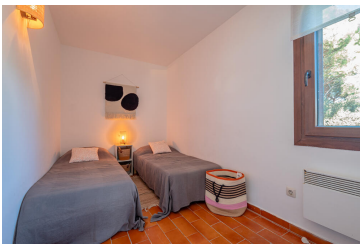

m2 terrain: **0** Distance de la plage: **600**
Année de construction:
Vues: **Vue sur la communauté**
Type de piscine: **Communautaire**

Caractéristiques

Nombre de chambres: **3** Toilettes: **0** Salle de bain avec baignoire: **0**
Salle de douche: **2** Lits doubles: **1** Lits individuels: **4**
Lits superposés: **0** Berceaux: **0** Canapé-lit: **0**
Type de cuisine:

Autres caractéristiques

Terrasse Parking

Équipement

typology_id Armoires Equipements de Cuisine
Lave-Vaisselle Four Machine à laver
Fer à repasser TV Grille-pain