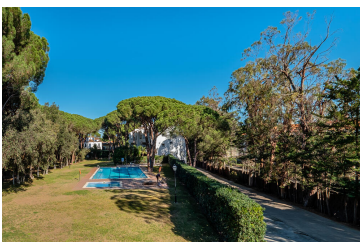

m2 terrain: **0** Distance de la plage: **600**
Année de construction:
Vues: **Vue sur la communauté**
Type de piscine: **Communautaire**

Caractéristiques

Nombre de chambres: **3** Toilettes: **0** Salle de bain avec baignoire: **0**
Salle de douche: **2** Lits doubles: **1** Lits individuels: **4**
Lits superposés: **0** Berceaux: **0** Canapé-lit: **0**
Type de cuisine:

Autres caractéristiques

Terrasse Parking

Équipement

typology_id Armoires Equipements de Cuisine
Lave-Vaisselle Four Machine à laver
Fer à repasser TV Grille-pain