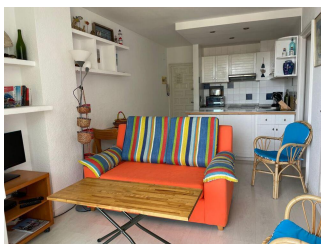

Ref: BJ-2 BJ-2 CALELLA DE PALAFRUGELL 3 PAX

CALELLA DE PALAFRUGELL

Licence de location touristique : HUTG-022423-37 - NRU :
ESFCTU00001701400013735200000000000000HUTG-022423-379

DESCRIPTION

Appartement confortable et lumineux dans Calella de Palafrugell. Avec une vue magnifique sur la mer depuis le salon et la terrasse, cet appartement rénové dispose de 2 chambres doubles (une avec lits superposés), une salle de bains et cuisine américaine. Jusqu'à 3 occupants. Situé à seulement 280 mètres de la plage de Port Pelegrí. Moyenne distance du centre et des restaurants. Nous vous rappelons que les draps et serviettes ne sont pas inclus dans le prix et peuvent être loués moyennant un supplément de 10 € par personne pour les draps et 10 € par personne pour les serviettes. Faites-nous savoir si vous êtes intéressé afin que nous puissions tout préparer pour votre arrivée. Pour toute autre question sur cette propriété, s'il vous plaît contactez-nous.

Autres caractéristiques

Terrasse

Équipement

typology_id Armoires Equipements de Cuisine
 Cafetière Machine à laver Fer à repasser
 TV Grille-pain

Saison	Prix	Séjour minimum
1 enero - 30 abril 2026 01/01/2026 - 30/04/2026	60.00 € / Jour	4 Nuits
1 mayo - 19 mayo 2026 01/05/2026 - 19/05/2026	60.00 € / Jour	4 Nuits