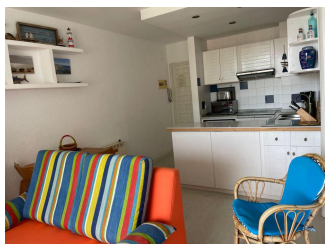

Ref: BJ-2 BJ-2 CALELLA DE PALAFRUGELL 3 PAX

CALELLA DE PALAFRUGELL

Licence de location touristique : HUTG-022423-37 - NRU :
ESFCTU00001701400013735200000000000000HUTG-022423-379

DESCRIPTION

Appartement confortable et lumineux dans Calella de Palafrugell. Avec une vue magnifique sur la mer depuis le salon et la terrasse, cet appartement rénové dispose de 2 chambres doubles (une avec lits superposés), une salle de bains et cuisine américaine. Jusqu'à 3 occupants. Situé à seulement 280 mètres de la plage de Port Pelegrí. Moyenne distance du centre et des restaurants. Nous vous rappelons que les draps et serviettes ne sont pas inclus dans le prix et peuvent être loués moyennant un supplément de 10 € par personne pour les draps et 10 € par personne pour les serviettes. Faites-nous savoir si vous êtes intéressé afin que nous puissions tout préparer pour votre arrivée. Pour toute autre question sur cette propriété, s'il vous plaît contactez-nous.

Autres caractéristiques

Terrasse

Équipement

typology_id Armoires Equipements de Cuisine
 Cafetière Machine à laver Fer à repasser
 TV Grille-pain

Saison	Prix	Séjour minimum
1 enero - 30 abril 2026 01/01/2026 - 30/04/2026	60.00 € / Jour	4 Nuits
1 mayo - 19 mayo 2026 01/05/2026 - 19/05/2026	60.00 € / Jour	4 Nuits