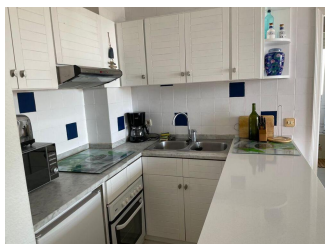

Ref: BJ-2 BJ-2 CALELLA DE PALAFRUGELL 3 PAX

CALELLA DE PALAFRUGELL

Licence de location touristique : HUTG-022423-37 - NRU :
ESFCTU00001701400013735200000000000000HUTG-022423-379

DESCRIPTION

Appartement confortable et lumineux dans Calella de Palafrugell. Avec une vue magnifique sur la mer depuis le salon et la terrasse, cet appartement rénové dispose de 2 chambres doubles (une avec lits superposés), une salle de bains et cuisine américaine. Jusqu'à 3 occupants. Situé à seulement 280 mètres de la plage de Port Pelegrí. Moyenne distance du centre et des restaurants. Nous vous rappelons que les draps et serviettes ne sont pas inclus dans le prix et peuvent être loués moyennant un supplément de 10 € par personne pour les draps et 10 € par personne pour les serviettes. Faites-nous savoir si vous êtes intéressé afin que nous puissions tout préparer pour votre arrivée. Pour toute autre question sur cette propriété, s'il vous plaît contactez-nous.

Autres caractéristiques

Terrasse

Équipement

typology_id Armoires Equipements de Cuisine
 Cafetière Machine à laver Fer à repasser
 TV Grille-pain

Saison	Prix	Séjour minimum
1 enero - 30 abril 2026 01/01/2026 - 30/04/2026	60.00 € / Jour	4 Nuits
1 mayo - 19 mayo 2026 01/05/2026 - 19/05/2026	60.00 € / Jour	4 Nuits