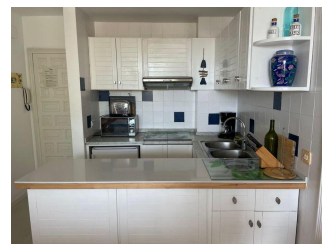

Ref: BJ-2 BJ-2 CALELLA DE PALAFRUGELL 3 PAX

CALELLA DE PALAFRUGELL

Licence de location touristique : HUTG-022423-37 - NRU :
ESFCTU00001701400013735200000000000000HUTG-022423-379

DESCRIPTION

Appartement confortable et lumineux dans Calella de Palafrugell. Avec une vue magnifique sur la mer depuis le salon et la terrasse, cet appartement rénové dispose de 2 chambres doubles (une avec lits superposés), une salle de bains et cuisine américaine. Jusqu'à 3 occupants. Situé à seulement 280 mètres de la plage de Port Pelegrí. Moyenne distance du centre et des restaurants. Nous vous rappelons que les draps et serviettes ne sont pas inclus dans le prix et peuvent être loués moyennant un supplément de 10 € par personne pour les draps et 10 € par personne pour les serviettes. Faites-nous savoir si vous êtes intéressé afin que nous puissions tout préparer pour votre arrivée. Pour toute autre question sur cette propriété, s'il vous plaît contactez-nous.

Autres caractéristiques

Terrasse

Équipement

typology_id Armoires Equipements de Cuisine
 Cafetière Machine à laver Fer à repasser
 TV Grille-pain

Saison	Prix	Séjour minimum
1 enero - 30 abril 2026 01/01/2026 - 30/04/2026	60.00 € / Jour	4 Nuits
1 mayo - 19 mayo 2026 01/05/2026 - 19/05/2026	60.00 € / Jour	4 Nuits