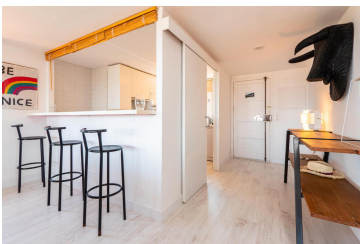

Vues: **Vue mer**

Caractéristiques

Nombre de chambres: **2** Toilettes: **0** Salle de bain avec baignoire: **1**
Salle de douche: **1** Lits doubles: **1** Lits individuels: **2**
Lits superposés: **0** Berceaux: **0** Canapé-lit: **0**
Type de cuisine:

Autres caractéristiques

Terrasse

Équipement

typology_id Armoires Equipements de Cuisine
Lave-Vaisselle Four Cafetière
Machine à laver TV Grille-pain

Saison	Prix	Séjour minimum
1 enero - 30 abril 2026 01/01/2026 - 30/04/2026	93.00 € / Jour	4 Nuits