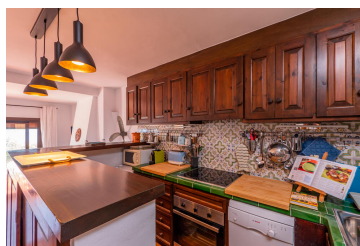

Vues: **Vue sur la montagne**

Caractéristiques

Nombre de chambres: **2** Toilettes: **1** Salle de bain avec baignoire: **1**
Salle de douche: **1** Lits doubles: **1** Lits individuels: **2**
Lits superposés: **0** Berceaux: **0** Canapé-lit: **0**
Type de cuisine: **Cuisine Indépendante**

Autres caractéristiques

Terrasse Parking

Équipement

typology_id Armoires Equipements de Cuisine
Lave-Vaisselle Four Micro-onde
Cafetière Machine à laver Fer à repasser
TV Télévision par satellite Wifi
Aspirateur Grille-pain