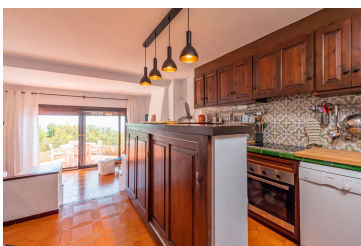

Vues: **Vue sur la montagne**

Caractéristiques

Nombre de chambres: **2** Toilettes: **1** Salle de bain avec baignoire: **1**
Salle de douche: **1** Lits doubles: **1** Lits individuels: **2**
Lits superposés: **0** Berceaux: **0** Canapé-lit: **0**
Type de cuisine: **Cuisine Indépendante**

Autres caractéristiques

Terrasse Parking

Équipement

typology_id Armoires Equipements de Cuisine
Lave-Vaisselle Four Micro-onde
Cafetière Machine à laver Fer à repasser
TV Télévision par satellite Wifi
Aspirateur Grille-pain